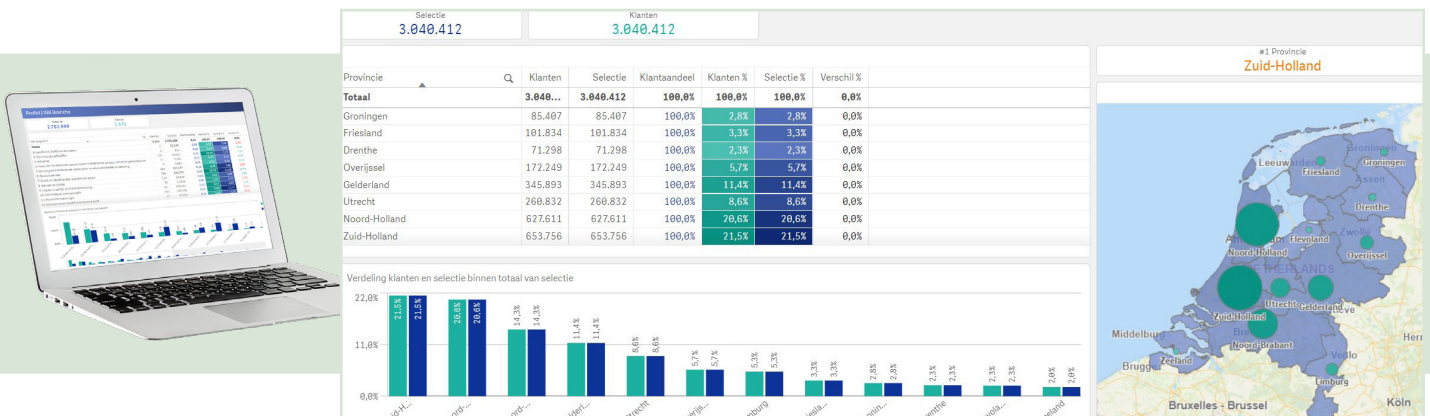

Marktview.

De tool voor gerichtere marketing

Heb jij relevante inzichten nodig voor je marketing- of salesplanning? Wil jij het marktaandeel of de klantpotentie van jouw organisatie nauwkeurig bepalen? Of ben je op zoek naar kansrijke doelgroepen? De Marktview tool van Company.info geeft marketeers direct het gewenste marktinzicht om nieuwe kansen te ontdekken.

Marktview ondersteunt het marktwerkingsproces. Door eigen klanten in de tool in te laden is het mogelijk deze te matchen met alle organisaties in Nederland. Je krijgt direct inzicht in de belangrijkste bedrijfskenmerken van jouw huidige klanten. Hierdoor ontdek je bijvoorbeeld eenvoudig in welke provincies je goed vertegenwoordigd bent en in welke provincies er nog terrein te winnen valt.